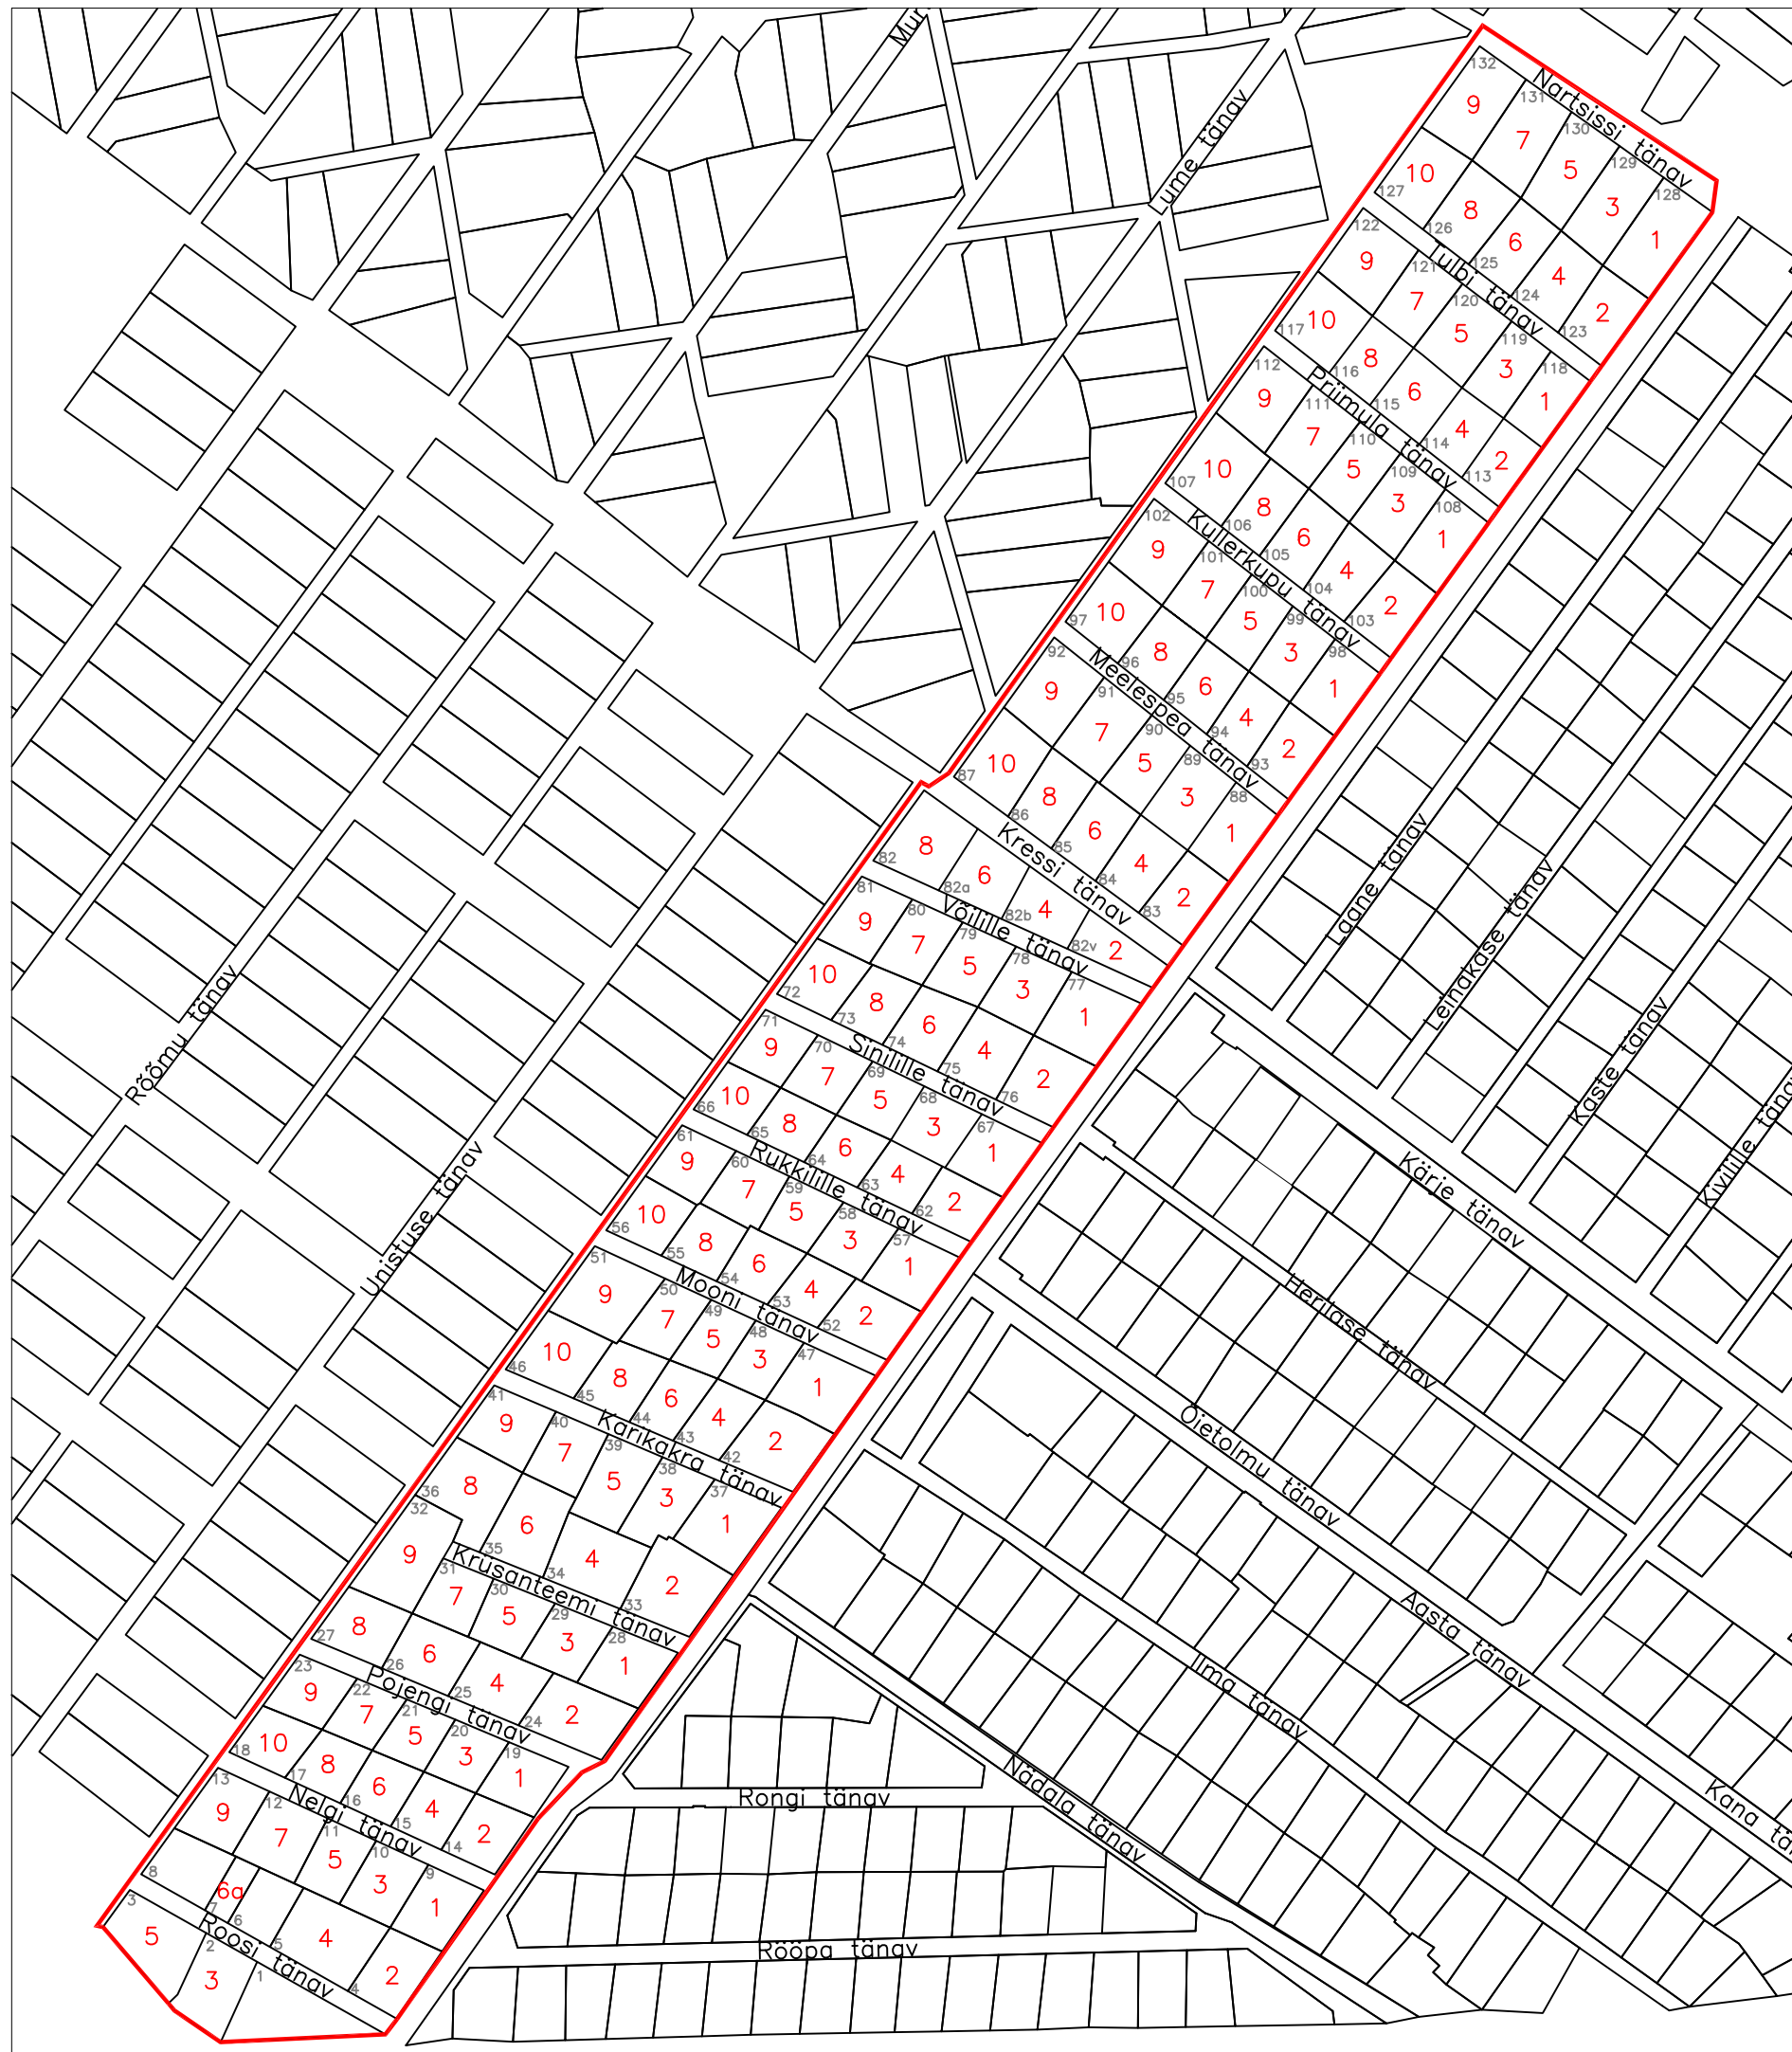

# Aiandühistu Družbaplus maaüksuste uute aadresside plaan M 1:3000

- Leppemärgid:
- 14 aadress
  - 2 uus aadress
  - AÜ Družbaplus piir

Koostas:  
Boris Kudimov 12.09.2014  
Narva Linnavalitsuse geodeesia  
ja kaartide vanempetsialist