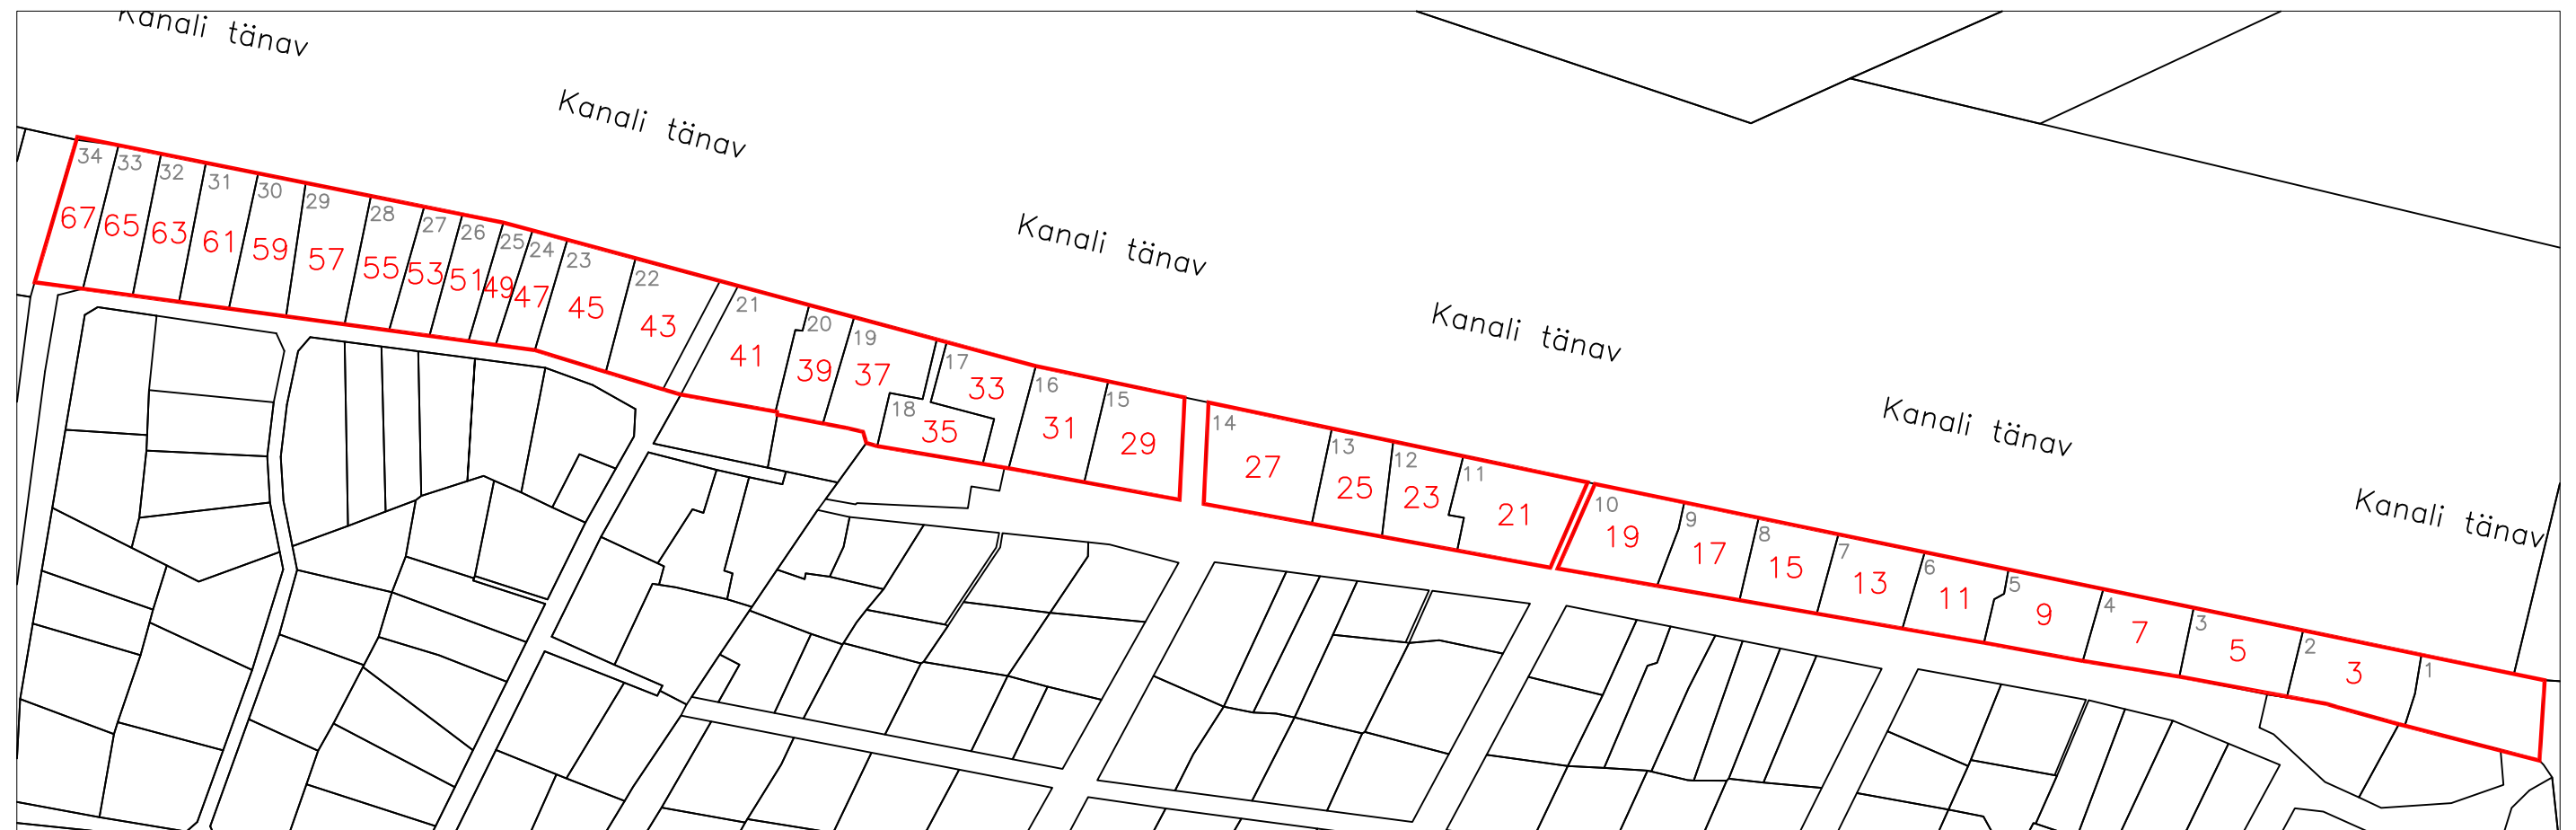

Aiandusühistu Narva Astra Kanali maaüksuste
uute aadresside plaan
M 1:2000

Leppemärgid:

11 address

21 uus address

— AÜ Narva Astra Kanali piir

Koostas:

Boris Kudimov 28.05.2016
Narva Linnavalitsuse geodeesia
ja kaartide vanemspetsialist