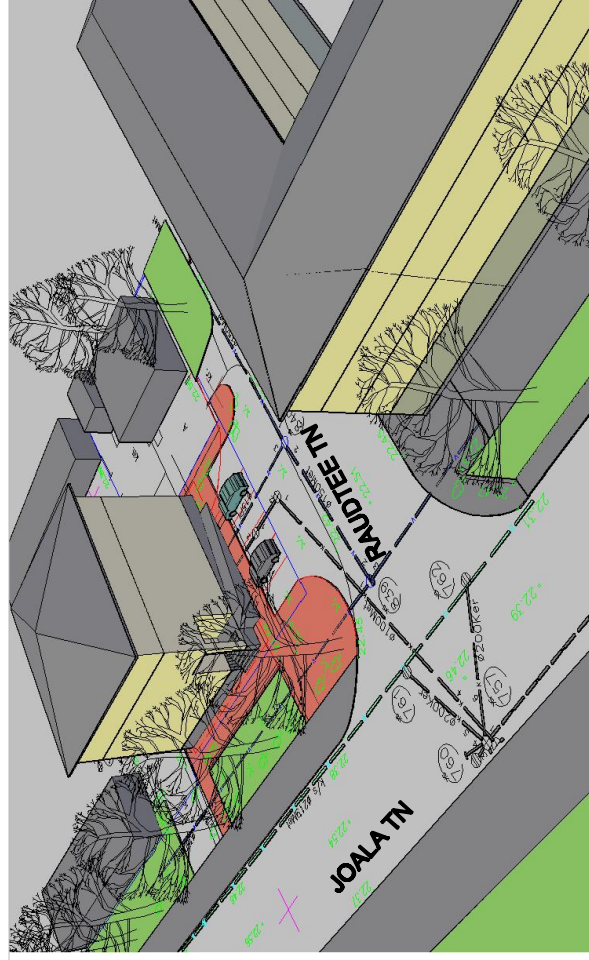

VAADE JOALA TÄNAVALT

PLANEERITAV HOONE

OLEMASOLEV NAABERHOONE

OO Dekoraator
Puhkivi 20-20, 20307 Narva
tel. (036) 60778 fax. (036) 60000
GSM: 050 620661
email: dekoraator@nol.ee
Iitsenta.n.r. ArchiCAD 6-51009_38

Projekt:

JOALA tn 1 MAA-ALA
DETAILPLANEERING

Staadium:

DP

Töö nr.:

10-09

Möötkava:

AS-8

Leht:

Joonis:

ILLUSTREERIV 3D JOONIS

Direktor: B. Belolipetski

Arhitekt: N.Sarnell

Objekti address:

Narva linn, Joala tn. 1

Narva Linnavalitsuse Arhitektuur- ja Linnaplaneerimise Amet

Tellijä:

09.2009

09.2009