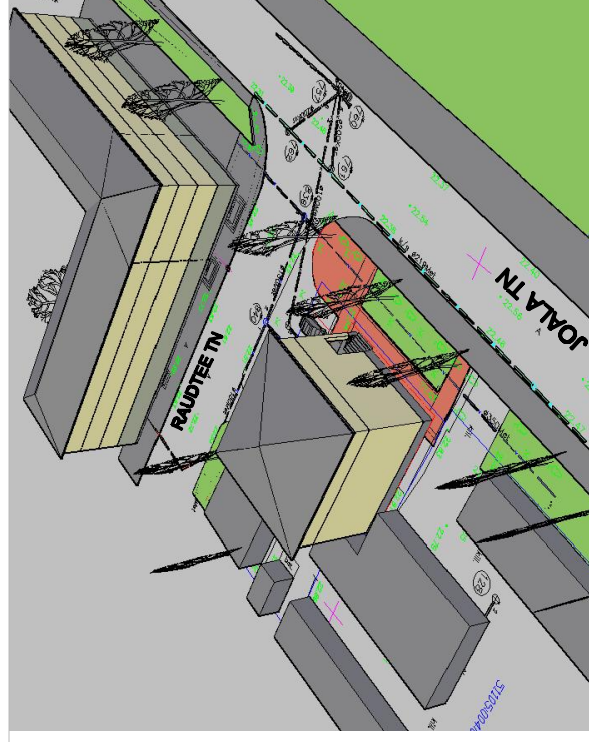

VAADE JOALA TÄNAVALT

PLANEERITAV HOONE

OLEMASOLEV NAABERHOONE

OO Dekoraator
Puhkivi 20-20, 20307 Narva
tel. (036) 60778 fax. (036) 60000
GSM: 050 620661
email: dekoraator@nol.ee
Iitsenta.n.r. ArchiCAD 6-51009_38

Projekt:

JOALA tn 1 MAA-ALA
DETAILPLANEERING

Staadium:

DP

Töö nr.:

10-09

Möötkava:

AS-8

Leht:

Joonis:

ILLUSTREERIV 3D JOONIS

Direktor: B. Belolipetski

Arhitekt: N.Sarnell

Objekti address:

Narva linn, Joala tn. 1

Narva Linnavalitsuse Arhitektuur- ja Linnaplaneerimise Amet

Tellijä:

09.2009

09.2009