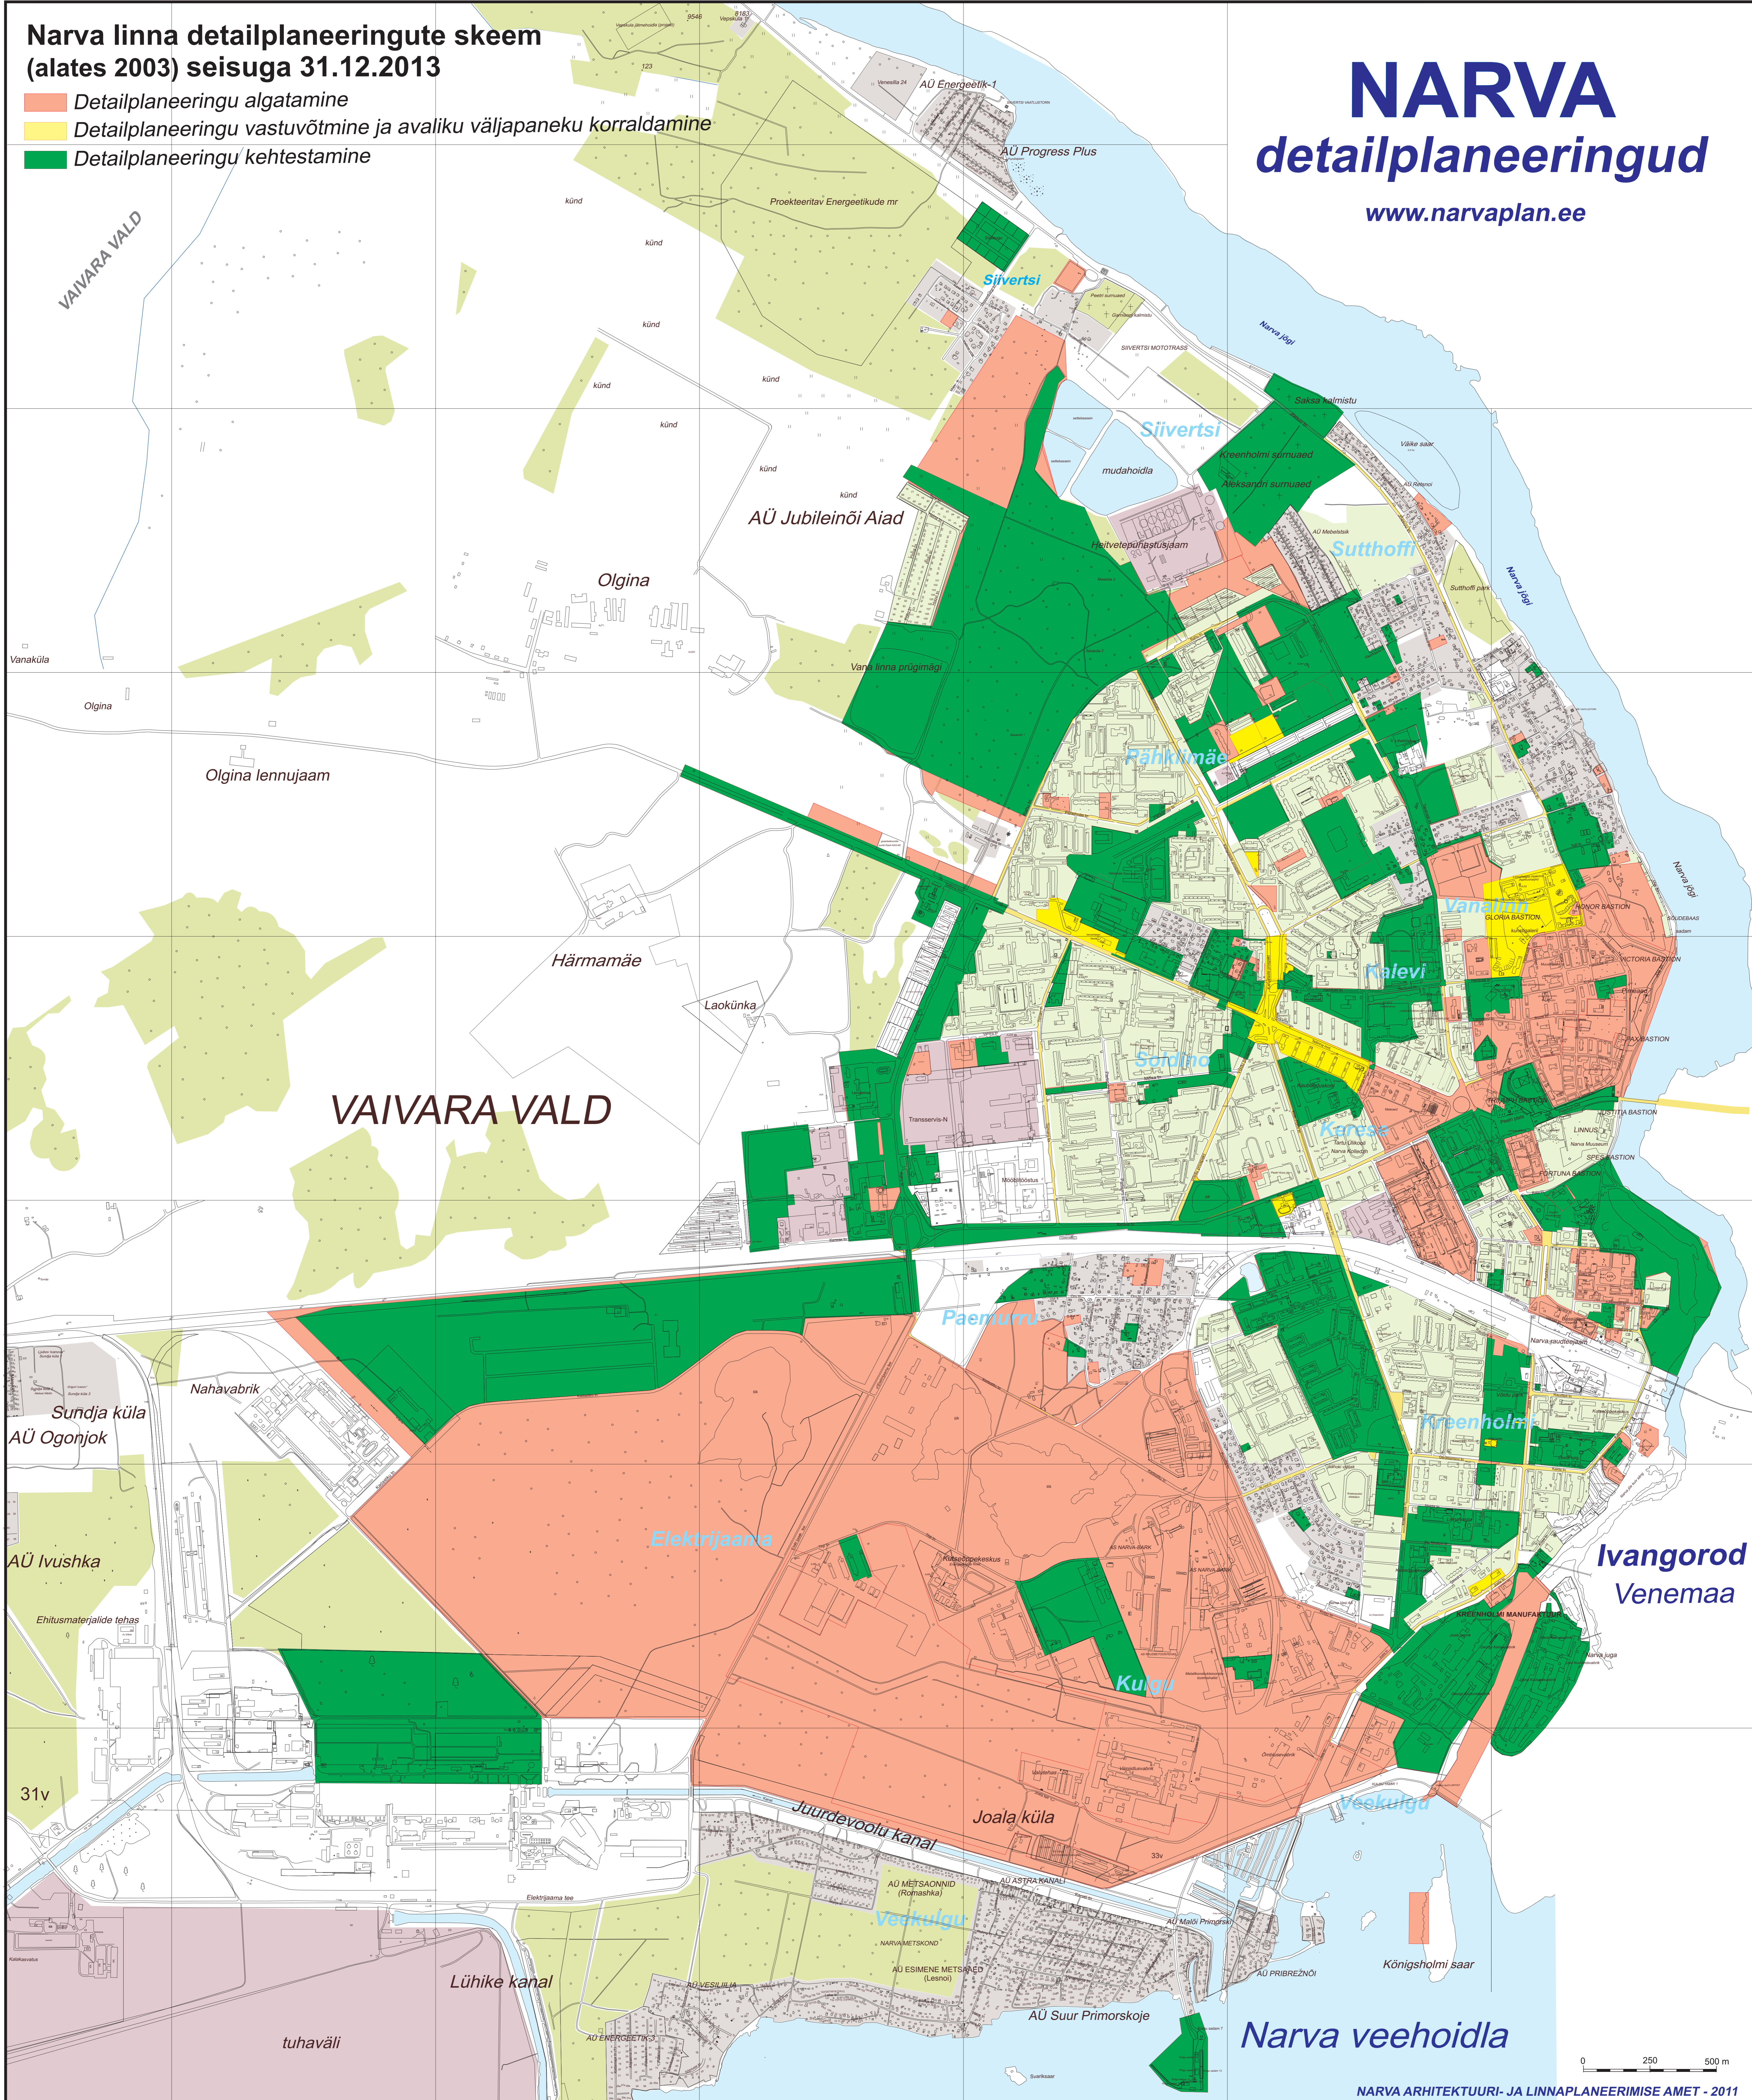

# Narva linna detailplaneeringute skeem (alates 2003) seisuga 31.12.2013

- Detailplaneeringu algatamine
- Detailplaneeringu vastuvõtmine ja avaliku väljapaneku korraldamine
- Detailplaneeringu kehtestamine

# NARVA detailplaneeringud

[www.narvaplan.ee](http://www.narvaplan.ee)

0 250 500 m